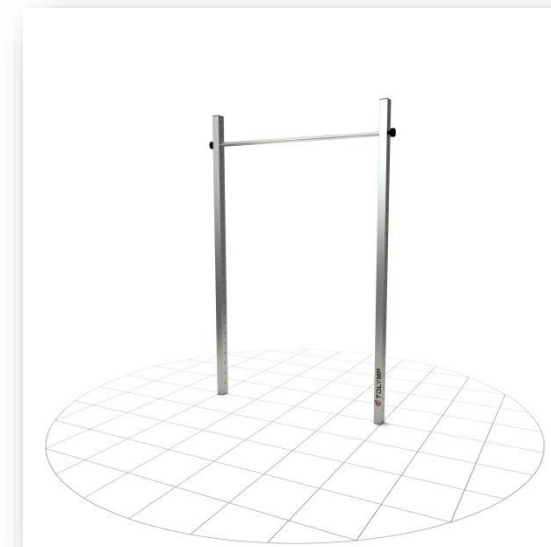

Produktinfos & Aufstellplan Einfach-Turnreck Starterhorn

© Copyright 2018 TOLYMP GmbH & Co. KG

Produktinformationen Einfach-Turnreck Starterhorn

Turngerät mit folgender Ausstattung

- Eine Turn- bzw. Klimmzugstange
- Human-Flag Stange (optional)

Als Zubehör erhältlich

- Stabiles Kletternetz
- REHAPE-Slingtrainer
- Turnringe aus Holz oder ABS-Kunststoff

Die wichtigsten Fakten

- Turnstange Durchmesser 34 mm
- 25 Höheneinstellungen von 15 bis ca. 240 cm Höhe
- Schnellverstellung (optional)
- Pfostendimension in **80x60x2** mm optional in 3 mm Profilstärke erhältlich
- Platzbedarf: 240 cm x 100 cm

© Copyright 2018 TOLYMP GmbH & Co. KG

Aufstellplan Einfach-Turnreck Starterhorn

Option Human Flag Stange

- **Human-Flag** Durchmesser 43 mm
- Höhe 200 cm
- Aus geschliffenem V2A-Edelstahl

© Copyright 2018 TOLYMP GmbH & Co. KG

Aufstellplan Einfach-Turnreck Starterhorn

Aufstellhinweise

- Abmessungen der Fundamente: 30x30 cm
- Fundamenttiefe: 60 cm
- Fundament: Fertigbetonmischung

© Copyright 2018 TOLYMP GmbH & Co. KG

Sie haben noch Fragen oder Wünsche zu unseren Produkten und Leistungen?