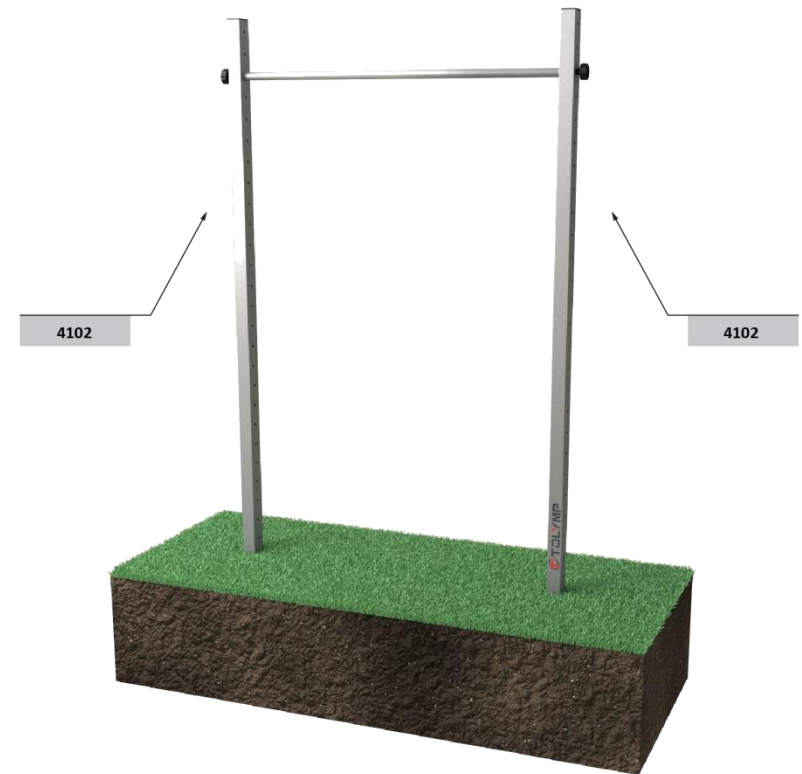

Produktinfos & Aufstellplan Einfach-Turnreck Starterhorn

© Copyright 2018 TOLYMP GmbH & Co. KG

Produktinformationen Einfach-Turnreck Starterhorn

Turngerät mit folgender Ausstattung

- Eine Turn- bzw. Klimmzugstange
- Human-Flag Stange (optional)

Als Zubehör erhältlich

- Stabiles Kletternetz
- REHAPE-Slingtrainer
- Turnringe aus Holz oder ABS-Kunststoff

Die wichtigsten Fakten

- Turnstange Durchmesser 34 mm
- 25 Höheneinstellungen von 15 bis ca. 240 cm Höhe
- Schnellverstellung (optional)
- Pfostendimension in **80x60x2** mm optional in 3 mm Profilstärke erhältlich
- Platzbedarf: 240 cm x 100 cm

© Copyright 2018 TOLYMP GmbH & Co. KG

Aufstellplan Einfach-Turnreck Starterhorn

Option Human Flag Stange

- **Human-Flag** Durchmesser 43 mm
- Höhe 200 cm
- Aus geschliffenem V2A-Edelstahl

© Copyright 2018 TOLYMP GmbH & Co. KG

Aufstellplan Einfach-Turnreck Starterhorn

Aufstellhinweise

- Abmessungen der Fundamente: 30x30 cm
- Fundamenttiefe: 60 cm
- Fundament: Fertigbetonmischung

© Copyright 2018 TOLYMP GmbH & Co. KG

Sie haben noch Fragen oder Wünsche zu unseren Produkten und Leistungen?