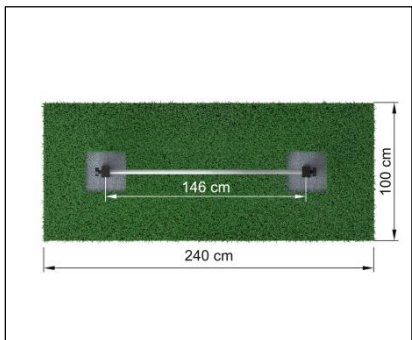

Produktinformationen Einfach-Turnreck Starterhorn

Turngerät mit folgender Ausstattung

- Eine Turn- bzw. Klimmzugstange
- Human-Flag Stange (optional)

Als Zubehör erhältlich

- Stabiles Kletternetz
- REHAPE-Slingtrainer
- Turnringe aus Holz oder ABS-Kunststoff

Die wichtigsten Fakten

- Turnstange Durchmesser 34 mm
- 25 Höheneinstellungen von 15 bis ca. 240 cm Höhe
- Schnellverstellung (optional)
- Pfostendimension in **80x60x2** mm optional in 3 mm Profilstärke erhältlich
- Platzbedarf: 240 cm x 100 cm

© Copyright 2018 TOLYMP GmbH & Co. KG