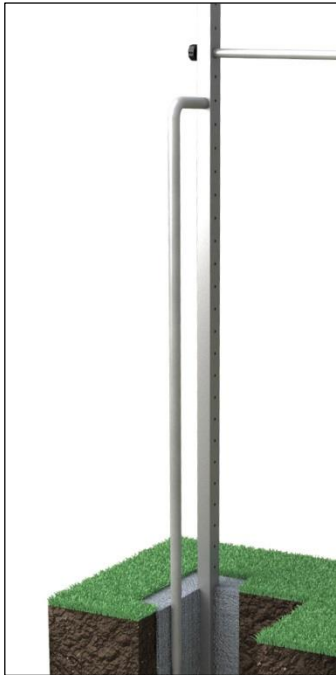

Produktinfos & Aufstellplan Einfach-Turnreck Starterhorn

© Copyright 2018 TOLYMP GmbH & Co. KG

Produktinformationen Einfach-Turnreck Starterhorn

Turngerät mit folgender Ausstattung

- Eine Turn- bzw. Klimmzugstange
- Human-Flag Stange (optional)

Als Zubehör erhältlich

- Stabiles Kletternetz
- REHAPE-Slingtrainer
- Turnringe aus Holz oder ABS-Kunststoff

Die wichtigsten Fakten

- Turnstange Durchmesser 34 mm
- 25 Höheneinstellungen von 15 bis ca. 240 cm Höhe
- Schnellverstellung (optional)
- Pfostendimension in **80x60x2** mm optional in 3 mm Profilstärke erhältlich
- Platzbedarf: 240 cm x 100 cm

© Copyright 2018 TOLYMP GmbH & Co. KG

Aufstellplan Einfach-Turnreck Starterhorn

Option Human Flag Stange

- **Human-Flag** Durchmesser 43 mm
- Höhe 200 cm
- Aus geschliffenem V2A-Edelstahl

© Copyright 2018 TOLYMP GmbH & Co. KG

Aufstellplan Einfach-Turnreck Starterhorn

Aufstellhinweise

- Abmessungen der Fundamente: 30x30 cm
- Fundamenttiefe: 60 cm
- Fundament: Fertigbetonmischung

© Copyright 2018 TOLYMP GmbH & Co. KG

Sie haben noch Fragen oder Wünsche zu unseren Produkten und Leistungen?