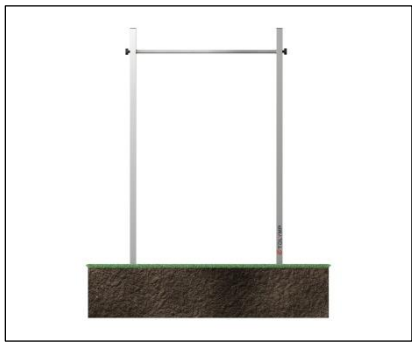

Produktinfos & Aufstellplan Einfach-Turnreck Starterhorn

© Copyright 2018 TOLYMP GmbH & Co. KG

Produktinformationen Einfach-Turnreck Starterhorn

Turngerät mit folgender Ausstattung

- Eine Turn- bzw. Klimmzugstange
- Human-Flag Stange (optional)

Als Zubehör erhältlich

- Stabiles Kletternetz
- REHAPE-Slingtrainer
- Turnringe aus Holz oder ABS-Kunststoff

Die wichtigsten Fakten

- Turnstange Durchmesser 34 mm
- 25 Höheneinstellungen von 15 bis ca. 240 cm Höhe
- Schnellverstellung (optional)
- Pfostendimension in **80x60x2** mm optional in 3 mm Profilstärke erhältlich
- Platzbedarf: 240 cm x 100 cm

© Copyright 2018 TOLYMP GmbH & Co. KG

Aufstellplan Einfach-Turnreck Starterhorn

Option Human Flag Stange

- **Human-Flag** Durchmesser 43 mm
- Höhe 200 cm
- Aus geschliffenem V2A-Edelstahl

© Copyright 2018 TOLYMP GmbH & Co. KG

Aufstellplan Einfach-Turnreck Starterhorn

Aufstellhinweise

- Abmessungen der Fundamente: 30x30 cm
- Fundamenttiefe: 60 cm
- Fundament: Fertigbetonmischung

© Copyright 2018 TOLYMP GmbH & Co. KG

Sie haben noch Fragen oder Wünsche zu unseren Produkten und Leistungen?