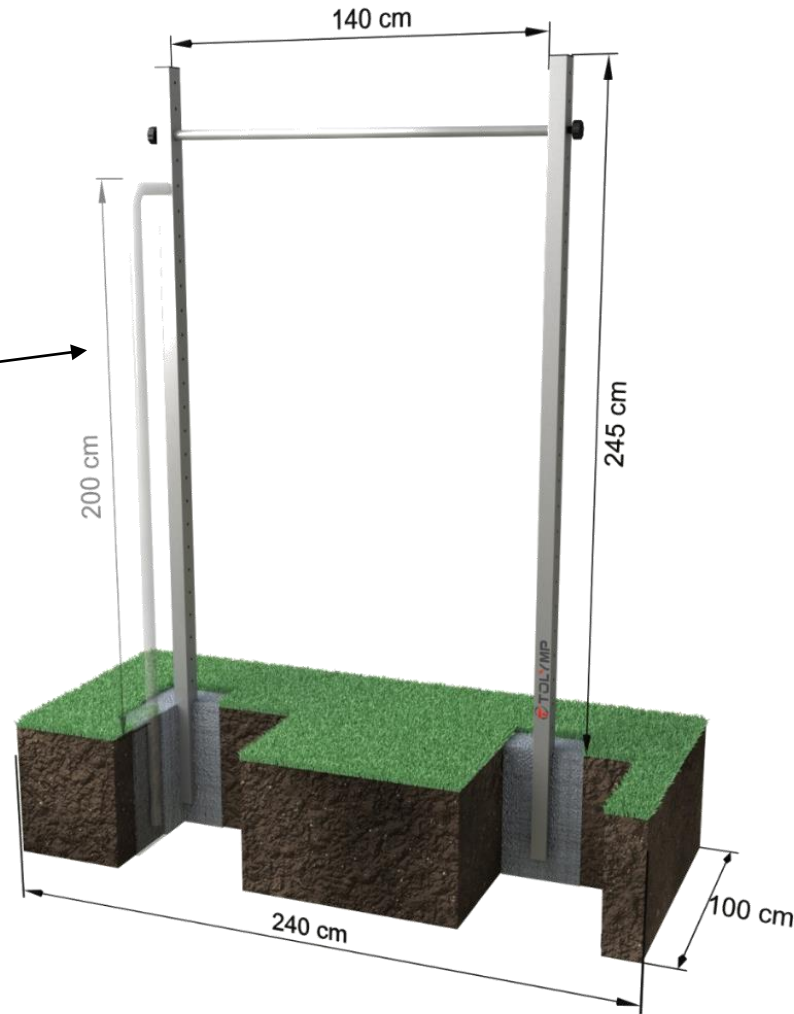

Produktinfos & Aufstellplan Einfach-Turnreck Starterhorn

© Copyright 2018 TOLYMP GmbH & Co. KG

Produktinformationen Einfach-Turnreck Starterhorn

Turngerät mit folgender Ausstattung

- Eine Turn- bzw. Klimmzugstange
- Human-Flag Stange (optional)

Als Zubehör erhältlich

- Stabiles Kletternetz
- REHAPE-Slingtrainer
- Turnringe aus Holz oder ABS-Kunststoff

Die wichtigsten Fakten

- Turnstange Durchmesser 34 mm
- 25 Höheneinstellungen von 15 bis ca. 240 cm Höhe
- Schnellverstellung (optional)
- Pfostendimension in **80x60x2** mm optional in 3 mm Profilstärke erhältlich
- Platzbedarf: 240 cm x 100 cm

© Copyright 2018 TOLYMP GmbH & Co. KG

Aufstellplan Einfach-Turnreck Starterhorn

Option Human Flag Stange

- **Human-Flag** Durchmesser 43 mm
- Höhe 200 cm
- Aus geschliffenem V2A-Edelstahl

© Copyright 2018 TOLYMP GmbH & Co. KG

Aufstellplan Einfach-Turnreck Starterhorn

Aufstellhinweise

- Abmessungen der Fundamente: 30x30 cm
- Fundamenttiefe: 60 cm
- Fundament: Fertigbetonmischung

© Copyright 2018 TOLYMP GmbH & Co. KG

Sie haben noch Fragen oder Wünsche zu unseren Produkten und Leistungen?