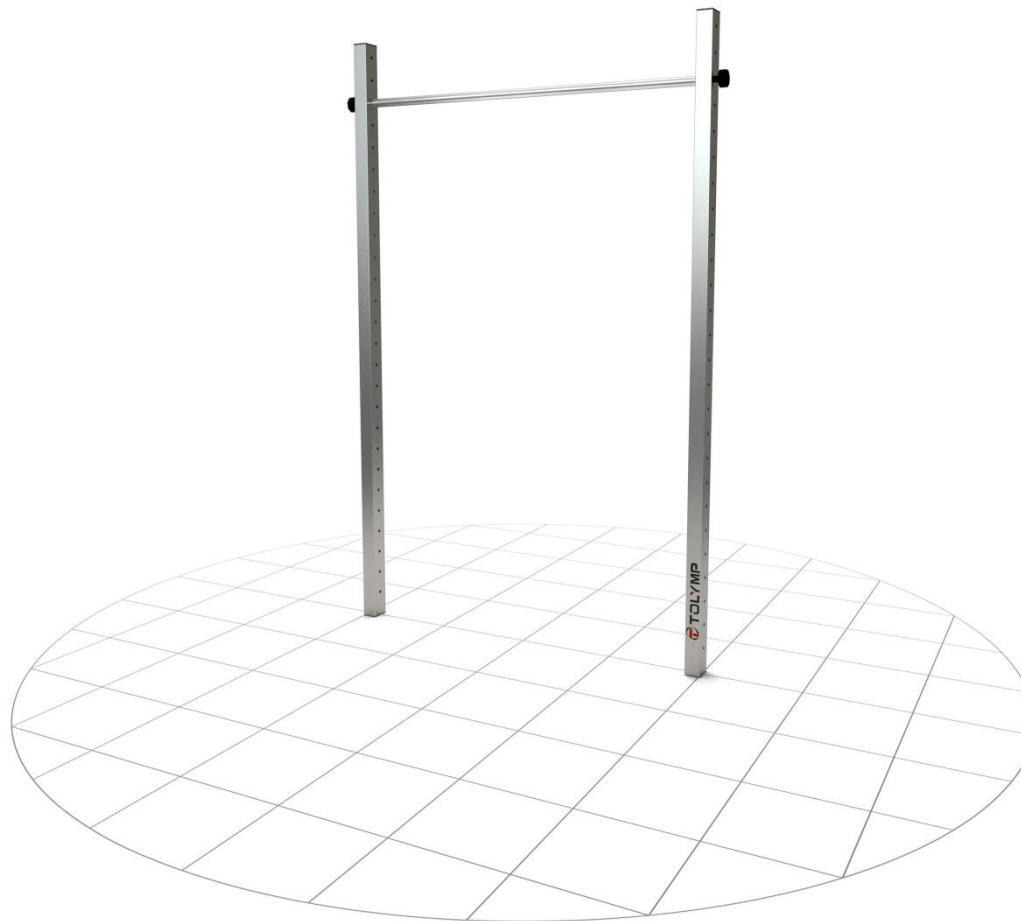

Produktinfos & Aufstellplan Einfach-Turnreck Starterhorn

© Copyright 2018 TOLYMP GmbH & Co. KG

Produktinformationen Einfach-Turnreck Starterhorn

Turngerät mit folgender Ausstattung

- Eine Turn- bzw. Klimmzugstange
- Human-Flag Stange (optional)

Als Zubehör erhältlich

- Stabiles Kletternetz
- REHAPE-Slingtrainer
- Turnringe aus Holz oder ABS-Kunststoff

Die wichtigsten Fakten

- Turnstange Durchmesser 34 mm
- 25 Höheneinstellungen von 15 bis ca. 240 cm Höhe
- Schnellverstellung (optional)
- Pfostendimension in **80x60x2** mm optional in 3 mm Profilstärke erhältlich
- Platzbedarf: 240 cm x 100 cm

© Copyright 2018 TOLYMP GmbH & Co. KG

Aufstellplan Einfach-Turnreck Starterhorn

Option Human Flag Stange

- **Human-Flag** Durchmesser 43 mm
- Höhe 200 cm
- Aus geschliffenem V2A-Edelstahl

© Copyright 2018 TOLYMP GmbH & Co. KG

Aufstellplan Einfach-Turnreck Starterhorn

Aufstellhinweise

- Abmessungen der Fundamente: 30x30 cm
- Fundamenttiefe: 60 cm
- Fundament: Fertigbetonmischung

© Copyright 2018 TOLYMP GmbH & Co. KG

Sie haben noch Fragen oder Wünsche zu unseren Produkten und Leistungen?