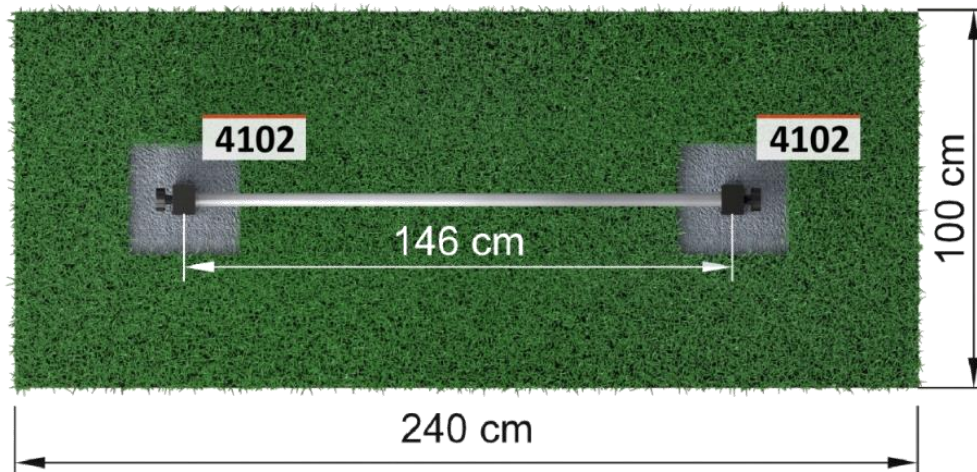

Als Zubehör erhältlich

- Stabiles Kletternetz
- REHAPE-Slingtrainer
- Turnringe aus Holz oder ABS-Kunststoff

Die wichtigsten Fakten

- Turnstange Durchmesser 34 mm
- 25 Höheneinstellungen von 15 bis ca. 240 cm Höhe
- Schnellverstellung (optional)
- Pfostendimension in **80x60x2** mm optional in 3 mm Profilstärke erhältlich
- Platzbedarf: 240 cm x 100 cm

© Copyright 2018 TOLYMP GmbH & Co. KG

Aufstellplan Einfach-Turnreck Starterhorn

Option Human Flag Stange

- **Human-Flag** Durchmesser 43 mm
- Höhe 200 cm
- Aus geschliffenem V2A-Edelstahl

© Copyright 2018 TOLYMP GmbH & Co. KG

Aufstellplan Einfach-Turnreck Starterhorn

Aufstellhinweise

- Abmessungen der Fundamente: 30x30 cm
- Fundamenttiefe: 60 cm
- Fundament: Fertigbetonmischung

© Copyright 2018 TOLYMP GmbH & Co. KG

Sie haben noch Fragen oder Wünsche zu unseren Produkten und Leistungen?